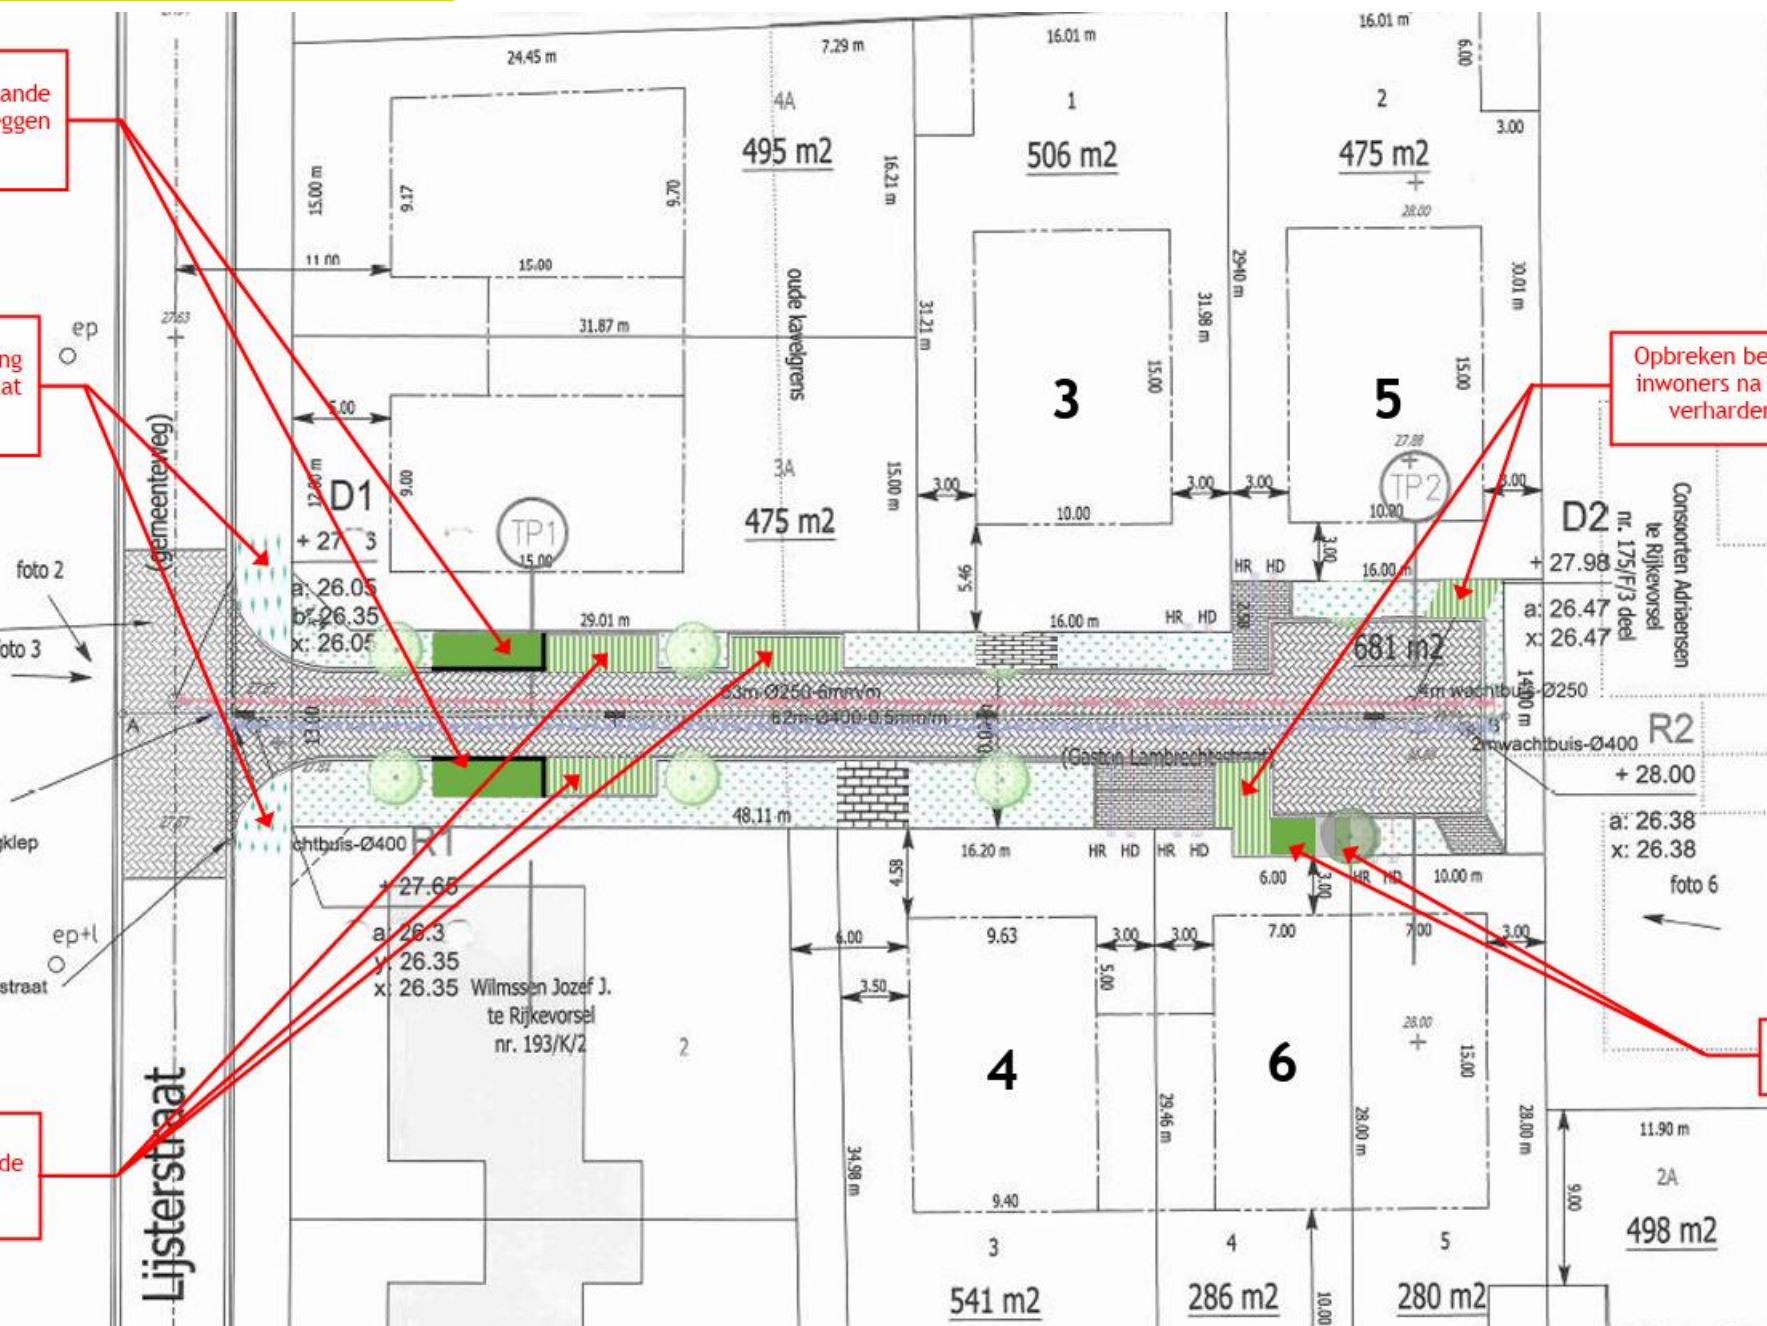

Gedetailleerd plan

Ontharding: Opbreken twee bestaande parkeervakken inclusief het verleggen van de boordsteen.

Aanplanten nieuwe beplanting kruispunt Gaston Lambrechtsstraat en Lijsterstraat

herstel Lijsterstraat in zwarte BSS 220x110x100 op 20cm gebonden steenslagfundering

tijdelijke verbinding RWA-DWA 4m PVC Ø200, overloop met vertraagde afvoer met terugslagklep

bestaande goot Lijsterstraat op te breken

Heraanleggen van drie bestaande parkeervakken in grasbetontegel.

Opbreken bestaande opritten zodat inwoners na toelating berm kunnen verharden in grasbetontegel.

Ontharding: Opbreken bestaande verharding.

foto 2
foto 3

Consorten Adriaensen
te Rijkevorsel
nr. 175/F/3 deel
R2
+ 28.00
a: 26.38
x: 26.38
foto 6

Wilmsen Jozef J.
te Rijkevorsel
nr. 193/K/2